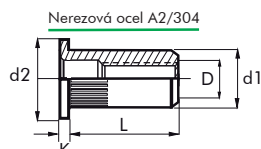

NEREZOVÁ OCEL

NÝTOVACÍ MATICE HLADKÉ Velká hlava - Otevřená

D	E MIN. mm MÁX.	L Nominalní mm	d1 Ø mm	d2 Ø mm	K mm	mm	BALENÍ		(N)	(N)	(Nm)	Kód zboží
							vnitřní	veškovní				
M 4	0,5 - 2,0	9,50	5,90	9,00	1,00	6,10	500	4.000	4900	10000	3,1	0303104006
M 5	0,5 - 3,0	12,00	6,90	10,00	1,00	7,10	500	4.000	6000	15800	6,9	0303105007
M 6	0,5 - 3,0	14,50	8,90	13,00	1,50	9,10	250	2.000	9000	21600	10,0	0303106009
M 8	0,5 - 3,0	16,50	10,90	15,00	1,50	11,10	250	1.500	12350	36300	19,3	0303108011

NEREZOVÁ OCEL

NÝTOVACÍ MATICE VROUBKOVANÉ Velká hlava - Otevřená

D	E MIN. mm MÁX.	L Nominalní mm	d1 Ø mm	d2 Ø mm	K mm	mm	BALENÍ		(N)	(N)	(Nm)	Kód zboží
							vnitřní	veškovní				
M 4	0,5 - 2,0	9,50	5,90	9,00	1,00	6,10	500	4.000	5600	9100	6,4	0373104006
M 5	0,5 - 3,0	12,00	6,90	10,00	1,00	7,10	500	4.000	6800	15800	8,4	0373105007
	3,0 - 4,5	13,50										
M 6	0,5 - 3,0	14,50	8,90	13,00	1,50	9,10	250	2.000	9000	23800	26,7	0373106009
M 8	0,5 - 3,0	16,50	10,90	16,00	1,50	11,10	250	1.500	10600	40600	62,5	0373108011
	3,0 - 5,5	18,50										
M 10	1,0 - 3,5	19,00	12,90	17,00	2,00	13,10	150	900	11300	>49000	111,7	0373101013