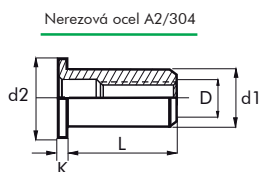

NEREZOVÁ OCEL

NÝTOVACÍ MATICE HLADKÉ Velká hlava - Otevřená

D	E MIN. mm MÁX.	L Nominalní mm	d1 Ø mm	d2 Ø mm	K mm	mm	BALENÍ		(N)	(N)	(Nm)	Kód zboží
							vnitřní	veškovní				
M 4	0,5 - 2,0	9,50	5,90	9,00	1,00	6,10	500	4.000	4900	10000	3,1	0303104006
M 5	0,5 - 3,0	12,00	6,90	10,00	1,00	7,10	500	4.000	6000	15800	6,9	0303105007
M 6	0,5 - 3,0	14,50	8,90	13,00	1,50	9,10	250	2.000	9000	21600	10,0	0303106009
M 8	0,5 - 3,0	16,50	10,90	15,00	1,50	11,10	250	1.500	12350	36300	19,3	0303108011

NEREZOVÁ OCEL

NÝTOVACÍ MATICE VROUBKOVANÉ Velká hlava - Otevřená

D	E MIN. mm MÁX.	L Nominalní mm	d1 Ø mm	d2 Ø mm	K mm	mm	BALENÍ		(N)	(N)	(Nm)	Kód zboží
							vnitřní	veškovní				
M 4	0,5 - 2,0	9,50	5,90	9,00	1,00	6,10	500	4.000	5600	9100	6,4	0373104006
M 5	0,5 - 3,0	12,00	6,90	10,00	1,00	7,10	500	4.000	6800	15800	8,4	0373105007
	3,0 - 4,5	13,50										
M 6	0,5 - 3,0	14,50	8,90	13,00	1,50	9,10	250	2.000	9000	23800	26,7	0373106009
M 8	0,5 - 3,0	16,50	10,90	16,00	1,50	11,10	250	1.500	10600	40600	62,5	0373108011
	3,0 - 5,5	18,50										
M 10	1,0 - 3,5	19,00	12,90	17,00	2,00	13,10	150	900	11300	>49000	111,7	0373101013