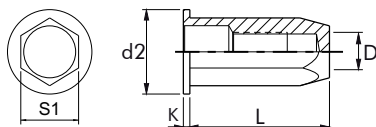

NÝTOVACÍ MATICE HLADKÉ Velká hlava - Uzavřená

OCEL

Pozinkovaná ocel A3K

D	E MIN. mm MÁX.	L Nominální mm	d1 Ø mm	d2 Ø mm	K mm	mm	BALENÍ		(N)	(N)	(Nm)	Kód zboží
							vnitřní	veškovní				
M 5	0,5 - 2,5	18,00	6,90	10,00	1,00	7,10	500	3.000	5300	9800	7,0	0301405007
M 6	0,5 - 3,0	21,50	8,90	13,00	1,50	9,10	250	1.500	6300	20200	12,0	0301406009
M 8*	1,0 - 4,0	23,50	10,90	16,00	1,50	11,10	150	900	8300	29800	23,0	0301408011
M 10	1,0 - 4,0	31,00	12,90	19,00	2,00	13,10	50	300	13600	43300	35,1	0301401013

*Pozn: Tato matice má vroubkovanou hlavu.

NÝTOVACÍ MATICE ŠESTIHRANNÉ Velká hlava - Uzavřená

OCEL

Pozinkovaná ocel A3K

D	E mm	L Nominální mm	S1 Ø mm	d2 Ø mm	K mm	mm	BALENÍ		(N)	(N)	(Nm)	Kód zboží
							vnitřní	veškovní				
M 5	0,5 - 3,0	19,00	6,95	10,00	1,10	7,10	500	3.000	4900	9800	6,8	0311405007
M 6	0,5 - 3,0	21,50	8,95	13,00	1,50	9,10	250	1.500	7100	19100	22,0	0311406009
M 8	0,5 - 3,0	24,50	10,95	16,00	1,50	11,10	150	900	9600	29800	40,0	0311408011
M 10	1,0 - 3,5	31,00	12,95	19,00	2,00	13,10		500	12600	43000	70,0	G311401013