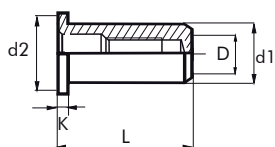

NÝTOVACÍ MATICE HLADKÉ Velká hlava - Uzavřená

OCEL

Pozinkovaná ocel A3K

D	E MIN. mm MÁX.	L Nominální mm	d1 Ø mm	d2 Ø mm	K mm	mm	BALENÍ		(N)	(N)	(Nm)	Kód zboží
							vnitřní	veškovní				
M 5	0,5 - 2,5	18,00	6,90	10,00	1,00	7,10	500	3.000	5300	9800	7,0	0301405007
M 6	0,5 - 3,0	21,50	8,90	13,00	1,50	9,10	250	1.500	6300	20200	12,0	0301406009
M 8*	1,0 - 4,0	23,50	10,90	16,00	1,50	11,10	150	900	8300	29800	23,0	0301408011
M 10	1,0 - 4,0	31,00	12,90	19,00	2,00	13,10	50	300	13600	43300	35,1	0301401013

*Pozn: Tato matice má vroubkovanou hlavu.

NÝTOVACÍ MATICE ŠESTIHRANNÉ Velká hlava - Uzavřená

OCEL

Pozinkovaná ocel A3K

D	E mm	L Nominální mm	S1 Ø mm	d2 Ø mm	K mm	mm	BALENÍ		(N)	(N)	(Nm)	Kód zboží
							vnitřní	veškovní				
M 5	0,5 - 3,0	19,00	6,95	10,00	1,10	7,10	500	3.000	4900	9800	6,8	0311405007
M 6	0,5 - 3,0	21,50	8,95	13,00	1,50	9,10	250	1.500	7100	19100	22,0	0311406009
M 8	0,5 - 3,0	24,50	10,95	16,00	1,50	11,10	150	900	9600	29800	40,0	0311408011
M 10	1,0 - 3,5	31,00	12,95	19,00	2,00	13,10		500	12600	43000	70,0	G311401013