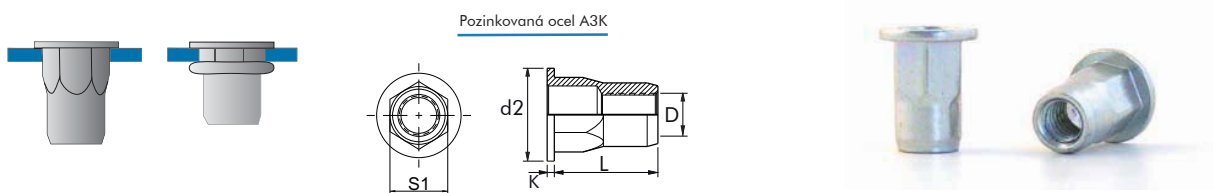

OCEL

NÝTOVACÍ MATICE ČÁSTEČNĚ ŠESTIHRANNÉ Plochá hlava – otevřená

D	E MIN. mm MÁX.	L Nominalní mm	S1 Ø mm	d2 Ø mm	K mm	mm	BALENÍ		(N)	(N)	(Nm)	Kód zboží
							vnitřní	veškovní				
M 4	0,5 - 2,5	10,00	5,90	9,00	1,00	6,10	500	4.000	3400	7900	3,3	0334104006
M 5	0,5 - 3,0	12,50	6,90	10,00	1,00	7,10	500	4.000	4900	9800	6,2	0334105007
M 6	0,5 - 3,0	14,50	8,90	13,00	1,50	9,10	250	2.000	7100	19100	14,7	0334106009

OCEL

NÝTOVACÍ MATICE ČÁSTEČNĚ ŠESTIHRANNÉ Plochá hlava – otevřená

D	E MIN. mm MÁX.	L Nominalní mm	d1 Ø mm	d2 Ø mm	K mm	mm	BALENÍ		(N)	(N)	(Nm)	Kód zboží
							vnitřní	veškovní				
M 6	0,5 - 3,0	14,50	8,90	13,00	1,50	9,10	250	2.000	7100	19100	14,7	0331106009
M 8	0,5 - 3,0	16,50	10,90	16,00	1,50	11,10	250	1.500	7500	19300	20,0	0331108011
M 12	1,0 - 4,0	25,00	15,90	23,00	2,00	16,10		500	17200	44000	115,0	0331101216