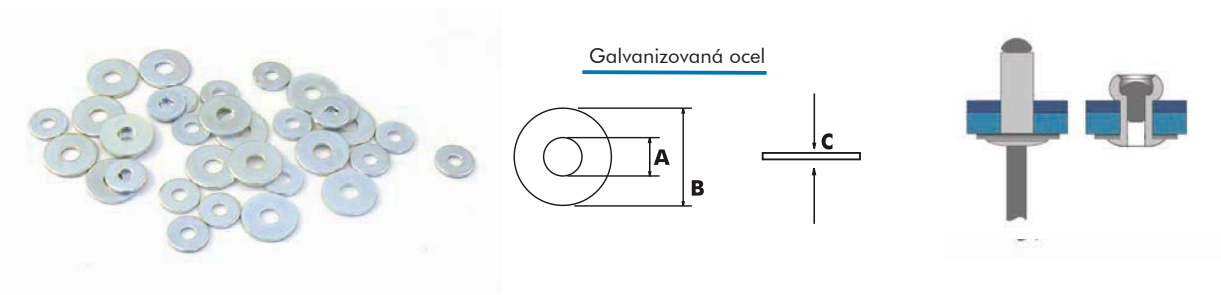

PODLOŽKY POD NÝTY

OCEL

Pod Nýty d1 Ø m/m	A m/m	B m/m	C m/m	BLISTRY		Kód zboží
2,4	2,50	9,00	1,00	1000	10.000	07210002400
3,0	3,10	9,00	1,00	1000	10.000	07210003000
3,2	3,30	9,50	1,00	1000	10.000	07210003200
4,0	4,10	12,00	1,00	500	5.000	07210004000
4,8	4,90	15,00	1,50	250	2.500	07210004800
5,0	5,10	15,00	1,50	250	2.500	07210005000
6,0	6,10	15,00	1,50	250	2.500	07210006000
6,4	6,50	15,00	1,50	250	2.500	07210006400

PODLOŽKY POD NÝTY

NEOPREN

Pod Nýty d1 Ø m/m	A m/m	B m/m	C m/m	BLISTRY		Kód zboží
3,2	3,00	6,00	0,80	1000	10.000	07020603001
4,0	3,80	7,00	0,80	1000	10.000	07020703801
4,0 4,8 Velká hlava Ø14 Ø15 Ø16	4,00	14,00	1,30	500	5.000	07020144001
4,8	4,60	9,00	0,80	1000	10.000	07020904601
5,0	5,00	8,00	1,30	1000	10.000	07020805001

Pozn.: Minimální balení je krabice s 10 blistry.