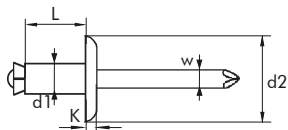

SLUPKOVÉ NÝTY

Velká hlava

HLINÍK/OCEL

TĚLO: Hliník Al Mg 3,5

TRN: Pozinkovaná ocel A1K

Testováno dle EN ISO 14589

d1 Ø mm	L Nominální mm		d2 Ø mm	K mm	W Ø mm	BALENÍ		E mm		(N)	(N)	Kód zboží
						 vnitřní	 veškovní	MIN.	MÁX.			
4,0	8	4,20	12,00	1,40	2,20	500	3.000	4,0	1450	1750		01150004008
	10					500	3.000	6,0				01150004010
	12					250	2.000	8,0				01150004012
	14					250	2.000	10,0				01150004014
	16					250	1.500	12,0				01150004016
	18					250	1.500	14,0				01150004018
	20					250	1.500	16,0				01150004020
4,8	10	5,00	14,00	1,80	2,73	250	1.500	5,0	1800	2000		01140004810
	12					250	1.500	7,0				01140004812
	14					250	1.500	9,0				01140004814
	16					250	1.500	11,0				01140004816
	18					200	1.200	13,0				01140004818
	21					200	1.200	16,0				01140004821
	24					150	900	19,0				01140004824
	27					150	900	22,0				01140004827
	30					150	900	25,0				01140004830
	35					100	600	30,0				01140004835
4,8	10	5,00	11,00	1,80	2,73	250	2.000	5,0	1800	2000		01131004810
	21					250	1.500	16,0				01131004821

d1 Ø mm	L Nominální mm	BARVENO ČERNĚ RAL 9005		OSTATNÍ BARVY		BALENÍ	
		Kód zboží		Kód zboží		 vnitřní	 veškovní
4,0	8	01140	N04008	01140	4008	500	3.000
	10	01140	N04010	01140	4010	500	3.000
	12	01140	N04012	01140	4012	250	2.000
	14	01140	N04014	01140	4014	250	2.000
	16	01140	N04016	01140	4016	250	1.500
	18	01140	N04018	01140	4018	250	1.500
	20	01140	N04020	01140	4020	250	1.500
4,8	10	01140	N04810	01140	4810	250	1.500
	12	01140	N04812	01140	4812	250	1.500
	14	01140	N04814	01140	4814	250	1.500
	16	01140	N04816	01140	4816	250	1.500
	18	01140	N04818	01140	4818	200	1.200
	21	01140	N04821	01140	4821	200	1.200
	24	01140	N04824	01140	4824	150	900
	27	01140	N04827	01140	4827	150	900
	30	01140	N04830	01140	4830	150	900
	35	01140	N04835	01140	4835	100	600