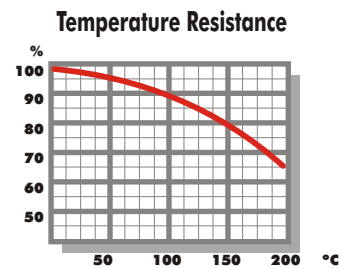

RAL

9005

More sizes