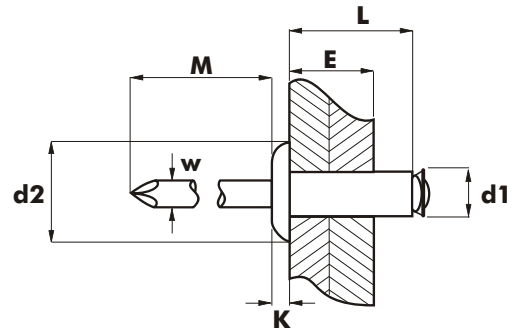

# ALUMINIUM PEEL DOME HEAD

**BODY:** Aluminium Al Mg 3,5  
**MANDREL:** Steel Zincoated

d1 Ø m/m	L m/m	d2 Ø m/m	K m/m	W Ø m/m	M MÍN. m/m	I m/m	 E m/m		COD.
<b>3,2</b>	8	<b>6,5</b>	0,80	1,80	30,0		3,5	3,40	01130 00 3208
	10						5,0		01130 00 3210
	12						7,0		01130 00 3212
	14						9,0		01130 00 3214
	16						11,0		01130 00 3216
	18						13,0		01130 00 3218
<b>4,0</b>	8	<b>8,0</b>	1,00	2,20	30,0	10,00	4,20	01130 00 4008	
	10					12,00		01130 00 4010	
	12					14,00		01130 00 4012	
	14					16,00		01130 00 4014	
	16					18,00		01130 00 4016	
	18					20,00		01130 00 4018	
	20					22,00		01130 00 4020	
	25					27,00		01130 00 4025	

# ALUMINIUM PEEL DOME HEAD

**BODY:** Aluminium Al Mg 3,5  
**MANDREL:** Steel Zincoated

d1 Ø m/m	L m/m	d2 Ø m/m	K m/m	W Ø m/m	M MIN. m/m	I m/m	 MAX. E m/m		COD.
<b>5,0</b>	<b>40</b>	<b>9,3</b>	1,50	2,73	30,0	46,00	32,0	5,20	01130 00 5040
	45					51,00	37,0		01130 00 5045
	50					56,00	42,0		01130 00 5050
	55					61,00	47,0		01130 00 5055
	60					66,00	52,0		01130 00 5060
	65					71,00	57,0		01130 00 5065
	70					76,00	62,0		01130 00 5070
	80					86,00	72,0		01130 00 5080
	90					96,00	80,0		01130 00 5090
	100					106,00	90,0		01130 00 50100
	110					116,00	100,0		01130 00 50110
	120					126,00	110,0		01130 00 50120
	130					136,00	120,0		01130 00 50130
	140					146,00	130,0		01130 00 50140
	150					156,00	140,0		01130 00 50150
	160					166,00	150,0		01130 00 50160
	170					176,00	160,0		01130 00 50170
	180					186,00	170,0		01130 00 50180
	190					196,00	180,0		01130 00 50190