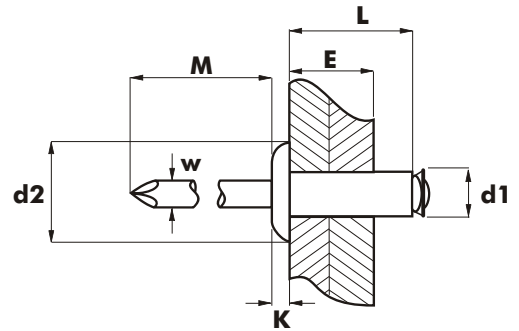

# ALUMINIUM PEEL DOME HEAD

**BODY:** Aluminium Al Mg 3,5  
**MANDREL:** Steel Zincoated

d1 Ø m/m	L m/m	d2 Ø m/m	K m/m	W Ø m/m	M MÍN. m/m	I m/m	 E m/m		COD.
<b>3,2</b>	8	<b>6,5</b>	0,80	1,80	30,0		3,5	3,40	01130 00 3208
	10						5,0		01130 00 3210
	12						7,0		01130 00 3212
	14						9,0		01130 00 3214
	16						11,0		01130 00 3216
	18						13,0		01130 00 3218
<b>4,0</b>	8	<b>8,0</b>	1,00	2,20	30,0	10,00	4,20	01130 00 4008	
	10					12,00		01130 00 4010	
	12					14,00		01130 00 4012	
	14					16,00		01130 00 4014	
	16					18,00		01130 00 4016	
	18					20,00		01130 00 4018	
	20					22,00		01130 00 4020	
	25					27,00		01130 00 4025	

d1 Ø m/m	 (N)	 (N)
<b>3,2</b>	1.000	1.200
<b>4,0</b>	1.440	1.450

**RAL**

9005

More sizes 

# ALUMINIUM PEEL DOME HEAD

**BODY:** Aluminium Al Mg 3,5  
**MANDREL:** Steel Zincoated

d1 Ø m/m	L m/m	d2 Ø m/m	K m/m	W Ø m/m	M MIN. m/m	I m/m	 MAX. E m/m		COD.
<b>5,0</b>	<b>40</b>	<b>9,3</b>	1,50	2,73	30,0	46,00	32,0	5,20	01130 00 5040
	45					51,00	37,0		01130 00 5045
	50					56,00	42,0		01130 00 5050
	55					61,00	47,0		01130 00 5055
	60					66,00	52,0		01130 00 5060
	65					71,00	57,0		01130 00 5065
	70					76,00	62,0		01130 00 5070
	80					86,00	72,0		01130 00 5080
	90					96,00	80,0		01130 00 5090
	100					106,00	90,0		01130 00 50100
	110					116,00	100,0		01130 00 50110
	120					126,00	110,0		01130 00 50120
	130					136,00	120,0		01130 00 50130
	140					146,00	130,0		01130 00 50140
	150					156,00	140,0		01130 00 50150
	160					166,00	150,0		01130 00 50160
	170					176,00	160,0		01130 00 50170
	180					186,00	170,0		01130 00 50180
	190					196,00	180,0		01130 00 50190