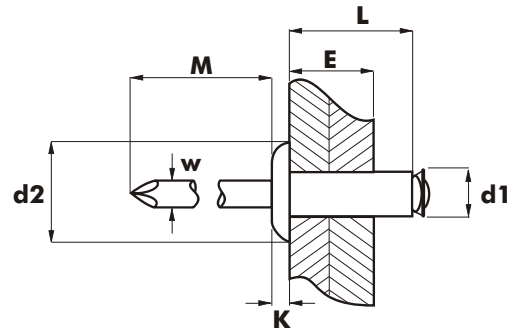

# ALUMINIUM PEEL DOME HEAD

**BODY:** Aluminium Al Mg 3,5  
**MANDREL:** Steel Zincoated

d1 Ø m/m	L m/m	d2 Ø m/m	K m/m	W Ø m/m	M MIN. m/m	I m/m	 MAX. E m/m		COD.
<b>5,0</b>	<b>40</b>	<b>9,3</b>	1,50	2,73	30,0	46,00	32,0	5,20	01130 00 5040
	45					51,00	37,0		01130 00 5045
	50					56,00	42,0		01130 00 5050
	55					61,00	47,0		01130 00 5055
	60					66,00	52,0		01130 00 5060
	65					71,00	57,0		01130 00 5065
	70					76,00	62,0		01130 00 5070
	80					86,00	72,0		01130 00 5080
	90					96,00	80,0		01130 00 5090
	100					106,00	90,0		01130 00 50100
	110					116,00	100,0		01130 00 50110
	120					126,00	110,0		01130 00 50120
	130					136,00	120,0		01130 00 50130
	140					146,00	130,0		01130 00 50140
	150					156,00	140,0		01130 00 50150
	160					166,00	150,0		01130 00 50160
	170					176,00	160,0		01130 00 50170
	180					186,00	170,0		01130 00 50180
	190					196,00	180,0		01130 00 50190

d1 Ø m/m	 (N)	 (N)
<b>5,0</b>	2.000	2.100

**RAL**

More sizes 

# ALUMINIUM PEEL DOME HEAD

**BODY: Aluminium Al Mg 3,5**  
**MANDREL: Steel Zincoated**

d1 Ø m/m	L m/m	d2 Ø m/m	K m/m	W Ø m/m	M MIN. m/m	I m/m	 MAX. E m/m		COD.
<b>6,4</b>	<b>35</b>	<b>13,0</b>	2,00	3,50	30,0	41,00	25,0	6,60	01130 00 6435
	<b>50</b>								01130 00 6450
	<b>80</b>								01130 00 6480
	<b>100</b>								01130 00 64100
	<b>120</b>								01130 00 64120
	<b>150</b>								01130 00 64150
	<b>175</b>								01130 00 64175
	<b>200</b>								01130 00 64200

d1 Ø m/m	 (N)	 (N)
<b>6,4</b>	2.450	3.500

**RAL**

More sizes 