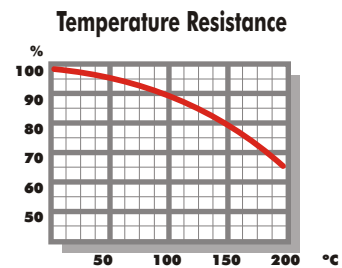

RAL

More sizes