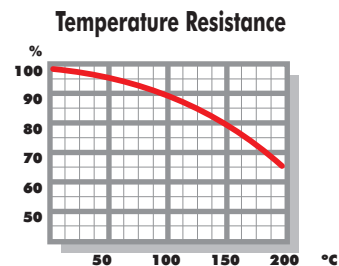

ALUMINIUM GROOVED DOME HEAD

BODY: Aluminium Al Mg 3,5

MANDREL: Steel Zincoated

d1 Ø m/m	L m/m	d2 Ø m/m	K m/m	W Ø m/m	M MIN. m/m	I m/m	 E m/m		COD.
4,0	8	8,0	1,00	2,20	30,0	9,60	4,0	4,30	01700 00 4008
	12								01700 00 4012
	16								01700 00 4016
4,8	8	9,5	1,10	2,75	30,0	10,00	4,0	5,10	01700 00 4808
	10								01700 00 4810
	12								01700 00 4812
	14								01700 00 4814
	18								01700 00 4818
	21								01700 00 4821
	24								01700 00 4824

d1 Ø m/m	 (N)	 (N)
4,0	900	1.400
4,8	1.600	2.600

RAL

More sizes 