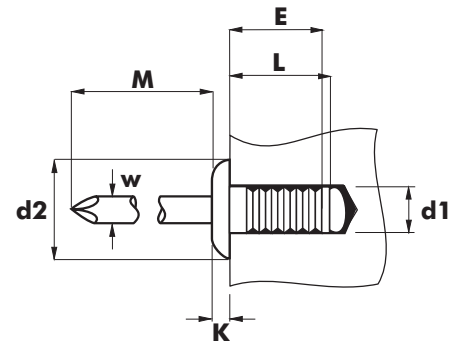

ALUMINIUM GROOVED DOME HEAD

BODY: Aluminium Al Mg 3,5

MANDREL: Steel Zincoated

d1 Ø m/m	L m/m	d2 Ø m/m	K m/m	W Ø m/m	M MIN. m/m	I m/m	 E m/m		COD.
4,0	8	8,0	1,00	2,20	30,0	9,60	4,0	4,30	01700 00 4008
	12								01700 00 4012
	16								01700 00 4016
4,8	8	9,5	1,10	2,75	30,0	10,00	4,0	5,10	01700 00 4808
	10								01700 00 4810
	12								01700 00 4812
	14								01700 00 4814
	18								01700 00 4818
	21								01700 00 4821
	24								01700 00 4824

d1 Ø m/m	 (N)	 (N)
4,0	900	1.400
4,8	1.600	2.600

RAL

More sizes 