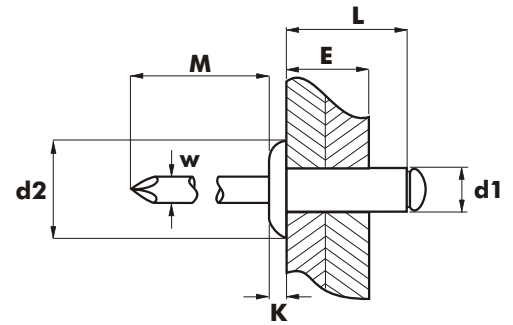

# ALUMINIUM/STAINLESS STEEL DOME HEAD

**BODY: Aluminium Al Mg 3,5**  
**MANDREL: Stainless Steel 304**

d1 Ø m/m	L m/m	d2 Ø m/m	K m/m	W Ø m/m	M MÍN. m/m	I m/m	 MAX. E m/m		COD.
<b>3,2</b>	<b>6</b>	<b>6,5</b>	0,80	1,80	30,0	7,30	1,5 - 3,5	3,30	01019 00 3206
	<b>8</b>					9,30	3,5 - 5,5		01019 00 3208
	<b>10</b>					11,30	5,5 - 7,0		01019 00 3210
	<b>12</b>					13,30	7,0 - 9,0		01019 00 3212
	<b>15</b>					16,30	9,0 - 12,0		01019 00 3215
	<b>18</b>					19,30	12,0 - 15,0		01019 00 3218
	<b>20</b>					21,30	15,0 - 17,0		01019 00 3220

# ALUMINIUM/STAINLESS STEEL DOME HEAD

**BODY:** Aluminium Al Mg 3,5  
**MANDREL:** Stainless Steel 304

d1 Ø m/m	L m/m	d2 Ø m/m	K m/m	W Ø m/m	M MIN. m/m	I m/m	 MAX. E m/m		COD.
<b>4,0</b>	<b>6</b>	<b>8,0</b>	1,00	2,20	30,0	7,60	1,5 - 3,0	4,10	01019 00 4006
	<b>8</b>					9,60	3,0 - 4,5		01019 00 4008
	<b>10</b>					11,60	4,5 - 6,5		01019 00 4010
	<b>12</b>					13,60	6,5 - 8,5		01019 00 4012
	<b>14</b>					15,60	8,5 - 10,5		01019 00 4014
	<b>16</b>					17,60	10,5 - 12,5		01019 00 4016
	<b>18</b>					19,60	12,5 - 14,5		01019 00 4018
	<b>20</b>					21,60	14,5 - 16,5		01019 00 4020