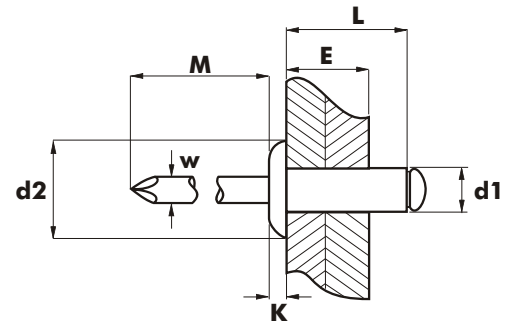

# ALUMINIUM/STAINLESS STEEL DOME HEAD

**BODY:** Aluminium Al Mg 3,5  
**MANDREL:** Stainless Steel 304

d1 Ø m/m	L m/m	d2 Ø m/m	K m/m	W Ø m/m	M MIN. m/m	I m/m	 MAX. E m/m		COD.
<b>4,0</b>	<b>6</b>	<b>8,0</b>	1,00	2,20	30,0	7,60	1,5 - 3,0	4,10	01019 00 4006
	<b>8</b>					9,60	3,0 - 4,5		01019 00 4008
	<b>10</b>					11,60	4,5 - 6,5		01019 00 4010
	<b>12</b>					13,60	6,5 - 8,5		01019 00 4012
	<b>14</b>					15,60	8,5 - 10,5		01019 00 4014
	<b>16</b>					17,60	10,5 - 12,5		01019 00 4016
	<b>18</b>					19,60	12,5 - 14,5		01019 00 4018
	<b>20</b>					21,60	14,5 - 16,5		01019 00 4020

d1 Ø m/m	 (N)	 (N)
<b>4,0</b>	1.300	1.960

**RAL**

More sizes 

# ALUMINIUM/STAINLESS STEEL DOME HEAD

**BODY: Aluminium Al Mg 3,5**  
**MANDREL: Stainless Steel 304**

d1 Ø m/m	L m/m	d2 Ø m/m	K m/m	W Ø m/m	M MIN. m/m	I m/m	 MAX. E m/m		COD.
<b>4,8</b>	<b>6</b>	<b>9,5</b>	1,10	2,75	30,0	8,00	0,5 - 3,0	4,90	01019 00 4806
	<b>8</b>					10,00	3,0 - 4,5		01019 00 4808
	<b>10</b>					12,00	4,5 - 6,0		01019 00 4810
	<b>12</b>					14,00	6,0 - 8,0		01019 00 4812
	<b>14</b>					16,00	8,0 - 10,0		01019 00 4814
	<b>16</b>					18,00	10,0 - 12,0		01019 00 4816
	<b>18</b>					20,00	12,0 - 14,0		01019 00 4818
	<b>21</b>					23,00	14,0 - 17,0		01019 00 4821
	<b>24</b>					26,00	17,0 - 20,0		01019 00 4824
	<b>27</b>					29,00	20,0 - 23,0		01019 00 4827
	<b>30</b>					32,00	23,0 - 25,0		01019 00 4830
<b>35</b>	37,00	25,0 - 30,0	01019 00 4835						
<b>5,0</b>	<b>10</b>	<b>9,5</b>	1,10	2,75	30,0	12,00	4,5 - 6,0	5,10	01019 00 5010
	<b>12</b>					14,00	6,0 - 8,0		01019 00 5012
	<b>14</b>					16,00	8,0 - 10,0		01019 00 5014
	<b>16</b>					18,00	10,0 - 12,0		01019 00 5016

d1 Ø m/m		
<b>4,8</b>	1.870	2.790
<b>5,0</b>	2.150	3.000

**RAL**

More sizes