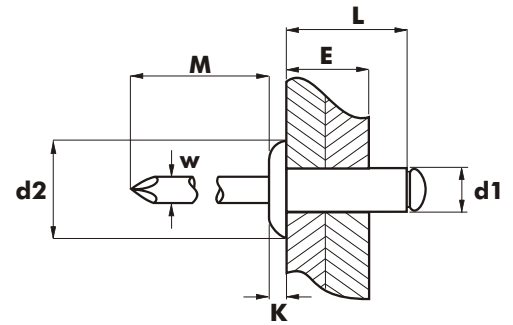

# ALUMINIUM/STAINLESS STEEL DOME HEAD

**BODY: Aluminium Al Mg 3,5**  
**MANDREL: Stainless Steel 304**

d1 Ø m/m	L m/m	d2 Ø m/m	K m/m	W Ø m/m	M MÍN. m/m	I m/m	 MAX. E m/m		COD.
<b>3,2</b>	<b>6</b>	<b>6,5</b>	0,80	1,80	30,0	7,30	1,5 - 3,5	3,30	01019 00 3206
	<b>8</b>					9,30	3,5 - 5,5		01019 00 3208
	<b>10</b>					11,30	5,5 - 7,0		01019 00 3210
	<b>12</b>					13,30	7,0 - 9,0		01019 00 3212
	<b>15</b>					16,30	9,0 - 12,0		01019 00 3215
	<b>18</b>					19,30	12,0 - 15,0		01019 00 3218
	<b>20</b>					21,30	15,0 - 17,0		01019 00 3220

# ALUMINIUM/STAINLESS STEEL DOME HEAD

**BODY:** Aluminium Al Mg 3,5  
**MANDREL:** Stainless Steel 304

d1 Ø m/m	L m/m	d2 Ø m/m	K m/m	W Ø m/m	M MIN. m/m	I m/m	 MAX. E m/m		COD.
<b>4,0</b>	<b>6</b>	<b>8,0</b>	1,00	2,20	30,0	7,60	1,5 - 3,0	4,10	01019 00 4006
	<b>8</b>					9,60	3,0 - 4,5		01019 00 4008
	<b>10</b>					11,60	4,5 - 6,5		01019 00 4010
	<b>12</b>					13,60	6,5 - 8,5		01019 00 4012
	<b>14</b>					15,60	8,5 - 10,5		01019 00 4014
	<b>16</b>					17,60	10,5 - 12,5		01019 00 4016
	<b>18</b>					19,60	12,5 - 14,5		01019 00 4018
	<b>20</b>					21,60	14,5 - 16,5		01019 00 4020