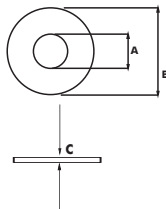

STEEL ROUND WASHER

Acero

For Rivets

| d1 Ø m/m | A m/m | B m/m | C m/m | COD. |
|-----------------------|-----------------|-----------------|-----------------|---------------|
| 2,4 | 2,50 | 9,00 | 1,00 | 07210 00 2400 |
| 3,0 | 3,10 | 9,00 | 1,00 | 07210 00 3000 |
| 3,2 | 3,30 | 9,50 | 1,00 | 07210 00 3200 |
| 4,0 | 4,10 | 12,00 | 1,00 | 07210 00 4000 |
| 4,8 | 4,90 | 15,00 | 1,50 | 07210 00 4800 |
| 5,0 | 5,10 | 15,00 | 1,50 | 07210 00 5000 |
| 6,0 | 6,10 | 15,00 | 1,50 | 07210 00 6000 |
| 6,4 | 6,50 | 15,00 | 1,50 | 07210 00 6400 |